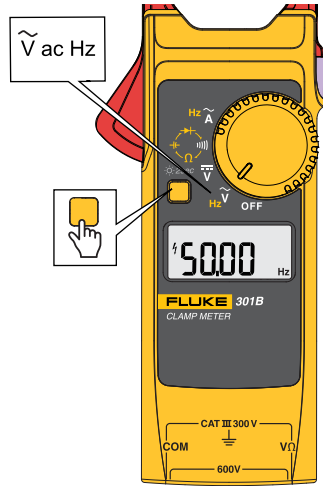

# 301A/301B/301C Clamp Meter

 [www.fluke.com](http://www.fluke.com)

301A

301B

301C

Hz

HOLD

)))