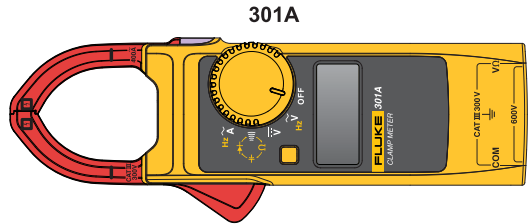

# 301A/301B/301C Clamp Meter

 [www.fluke.com](http://www.fluke.com)

301A

301B

301C

Hz

HOLD

)))

+

Ω ⇄ ⇄