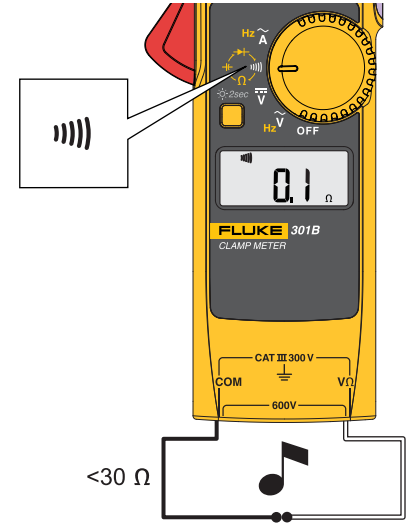

# 301A/301B/301C Clamp Meter

 [www.fluke.com](http://www.fluke.com)

301A

301B

301C

Hz

HOLD

)))