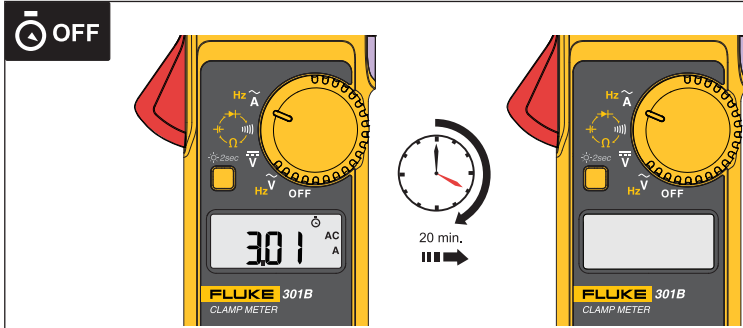

# 301A/301B/301C Clamp Meter

 [www.fluke.com](http://www.fluke.com)

301A

301B

301C

Hz

HOLD

)))