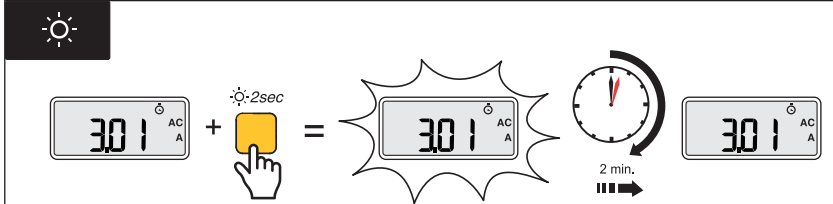

# 301A/301B/301C Clamp Meter

 [www.fluke.com](http://www.fluke.com)

301A

301B

301C

Hz

HOLD

)))