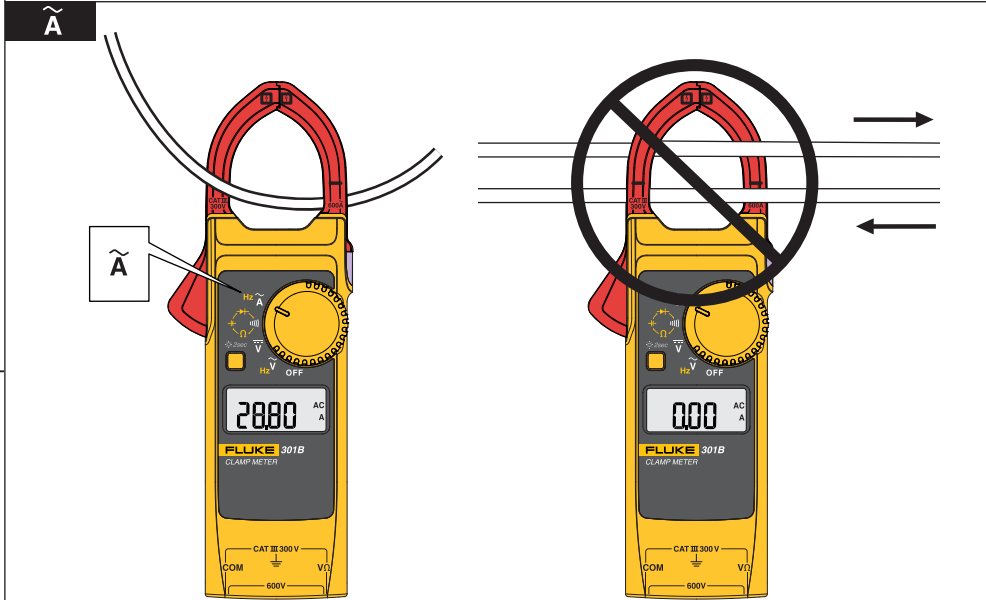

# 301A/301B/301C Clamp Meter

 [www.fluke.com](http://www.fluke.com)

301A

301B

301C

Hz

HOLD

)))