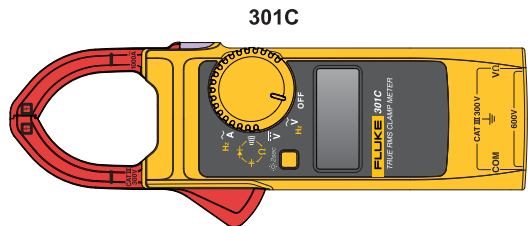

# 301A/301B/301C Clamp Meter

 [www.fluke.com](http://www.fluke.com)

301A

301B

301C

Hz

HOLD

)))