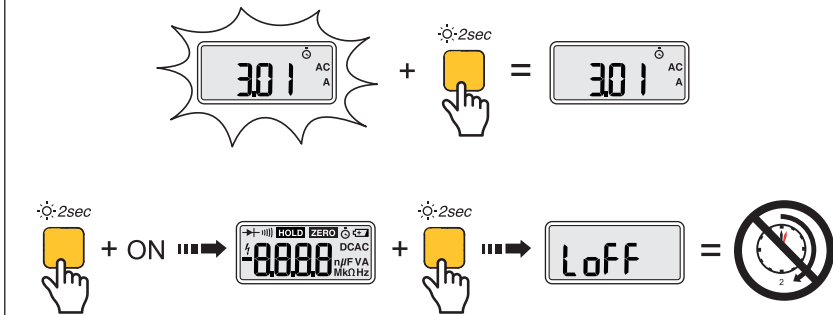

# 301A/301B/301C Clamp Meter

 [www.fluke.com](http://www.fluke.com)

301A

301B

301C

Hz

HOLD

)))