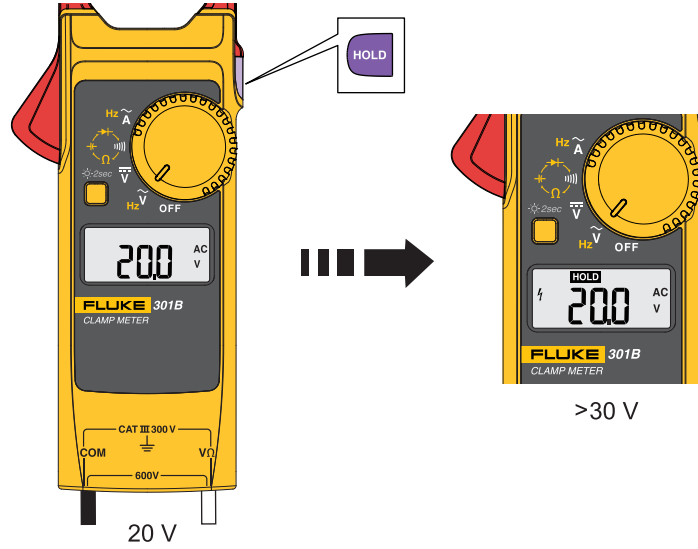

# 301A/301B/301C Clamp Meter

 [www.fluke.com](http://www.fluke.com)

301A

301B

301C

Hz

HOLD

)))